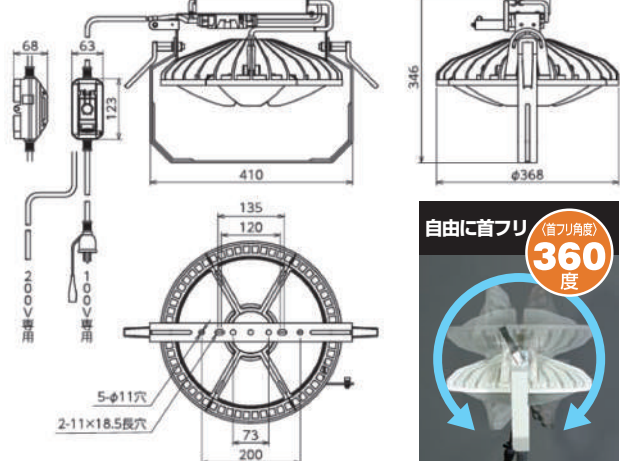

### 📍 様々な場所で活躍！

📍 屋外での広域照明

📍 イベント会場

📍 災害避難場所

📍 夜間道路工事

高さ7m点灯例(1灯)

広い照射角と首振り灯部で調光式  
照射方向・明るさが思いのままに

#### 直下照度

〈照射角〉  
(1/2ビーム角)130度・(1/10ビーム角)185度

#### 形状・サイズ