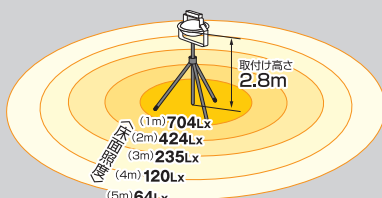

### 📍 様々な場所で活躍！

📍 屋外での広域照明

📍 イベント会場

📍 災害避難場所

📍 夜間道路工事

高さ7m点灯例(1灯)

広い照射角と首振り灯部で調光式  
照射方向・明るさが思いのままに

#### 直下照度

〈照射角〉  
(1/2ビーム角)130度・(1/10ビーム角)185度

#### 形状・サイズ