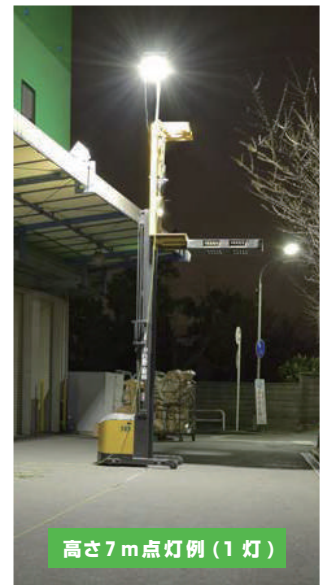

## 夜間工事やイベント会場、緊急災害時の照明に！

定格光束  
32500LM(MAX)

300w  
相当

100V専用

### 📍 様々な場所で活躍！

📍 屋外での広域照明

📍 イベント会場

📍 災害避難場所

📍 夜間道路工事

高さ7m点灯例(1灯)

広い照射角と首振り灯部で調光式  
照射方向・明るさが思いのままに