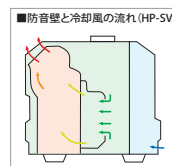

⚡ 簡単始動

キースイッチを廻すだけで簡単に始動できます

⚡ 小型・軽量設計

エンジン部の防音ボックスと、防音ボディとの二重構造で低騒音、小型化、冷却性の向上を実現

⚡ オイルアラートを標準装備

オイル不足によるエンジンの焼け付けを防止するため、エンジンを非常停止させる、オイルアラートを標準装備。エンジン停止に警告灯が点灯します。

仕様 HP 1600SV-A1 防音・インバータ

発電機		ガソリンエンジン		寸法・質量	
形式	自励式多極界磁回転式	名称	ホンダ GX10 0	全長 × 全幅 × 全高	Hz 512×290×425
周波数	Hz 50/60	形式	水冷4サイクル 単気筒 OHC	乾燥質量	V 20.7
電圧	V 単相 100	使用燃料	無鉛レギュラーガソリン	その他	
定格出力	kVA 1.6	燃料タンク容量	L 3.6		
電流	A 16	始動方式 (バッテリー)	リコイル	音響パワーレベルLwA(無負荷定格回転)	kVA 87.6(超)
コンセント	15A×2			連続運転時間 (1/4~定格負荷)	A 7.1[※]~3.2
直流出力 (12Vバッテリー充電用)	12V-8A			※エコスロットル作動時