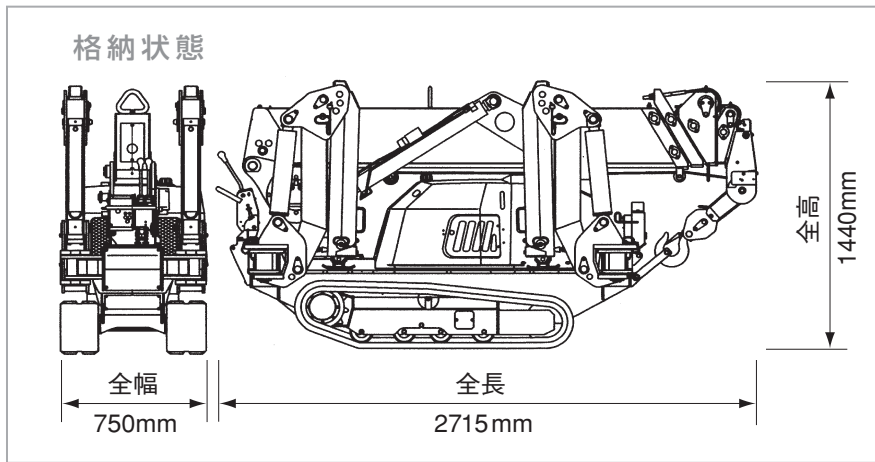

岡山営業所	086-292-6811	水島営業所	086-456-1588
岡山東営業所	086-274-8001	備前営業所	0869-66-7382
岡山南営業所	086-805-2511	高梁営業所	0866-26-1220

ゆとりのあるクレーン容量 余裕のパワーと安全設計！

- 油圧走行 無段変速
- ハイバランジョン
- 五角形ブーム 全自動5段
- クレーン容量 2.82
- 格納時全幅 750
- 中央タンDEM
- 誤操作防止
- 転倒警報装置 3°
- アウトリガ 操作スイッチ

作業半径・揚程図

※作業半径・揚程は無負荷の状態でのたわみは含まれておりません。

クレーン容量

2.82t × 1.4m

機体幅

750mm

最大作業半径

8.205m × 0.15t

最大地上揚程

8.7m

■連続使用に強いウインチ

ウインチは、連続使用に耐える油圧ディスクブレーキを採用。長時間にわたるクレーン作業が可能です。