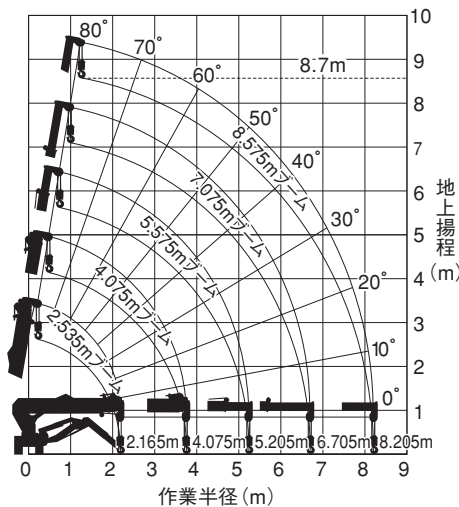

岡山営業所	086-292-6811	水島営業所	086-456-1588
岡山東営業所	086-274-8001	備前営業所	0869-66-7382
岡山南営業所	086-805-2511	高梁営業所	0866-26-1220

ゆとりのあるクレーン容量 余裕のパワーと安全設計！

- 油圧走行 無段変速
- ハイバランジョン
- 五角形ブーム 全自動5段
- クレーン容量 2.82
- 格納時全幅 750
- 中央タンDEM
- 誤操作防止
- 転倒警報装置 3°
- アウトリガ 操作スイッチ

作業半径・揚程図

※作業半径・揚程は無負荷の状態でのたわみは含まれておりません。

クレーン容量

2.82t × 1.4m

機体幅

750mm

最大作業半径

8.205m × 0.15t

最大地上揚程

8.7m

■連続使用に強いウインチ

ウインチは、連続使用に耐える油圧ディスクブレーキを採用。長時間にわたるクレーン作業が可能です。