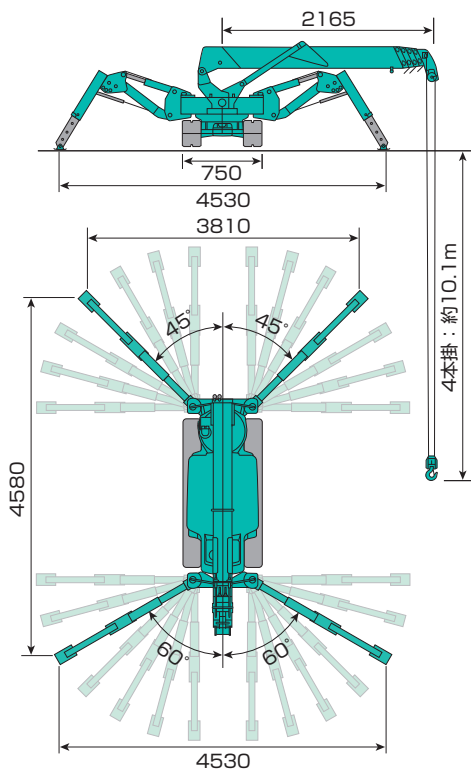

岡山営業所	086-292-6811	水島営業所	086-456-1588
岡山東営業所	086-274-8001	備前営業所	0869-66-7382
岡山南営業所	086-805-2511	高梁営業所	0866-26-1220

ゆとりのあるクレーン容量 余裕のパワーと安全設計！

- 油圧走行 無段変速
- ハイバランジョン
- 五角形ブーム 全自動5段
- クレーン容量 2.82
- 格納時全幅 750
- 中央タンDEM
- 誤操作防止
- 転倒警報装置 3°
- アウトリガ 操作スイッチ

作業半径・揚程図

※作業半径・揚程は無負荷の状態でのたわみは含まれておりません。

クレーン容量

2.82t × 1.4m

機体幅

750mm

最大作業半径

8.205m × 0.15t