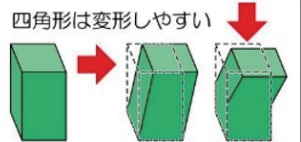

丈夫で長持ち!!

- パネルの基本厚さがあり丈夫！

- 色あせ、劣化が極めて少ない超高級素材！

六角形のハウジングが3面構造なので丈夫！

- ドアの下から入った空気が、背面の通気口へと流れていきます。

男子小用・洋式・和式をご用意！

簡易水洗小用

MET2-KDFRP