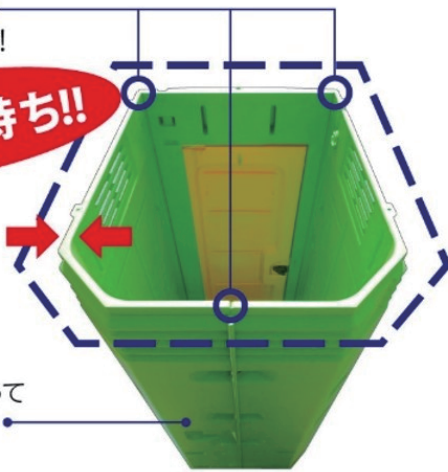

M2 シリーズ エコットトイレ

商品に関するお問合せ・レンタルのご用命は下記店舗までお願いします

岡山営業所	086-292-6811	水島営業所	086-456-1588
岡山東営業所	086-274-8001	備前営業所	0869-66-7382
岡山南営業所	086-805-2511	高梁営業所	0866-26-1220

六角構造で丈夫で長持ちする仮設トイレ！

長期設置に最適

- 締結部が丈夫で吊り上げ強度抜群！

丈夫で長持ち!!

- パネルの基本厚さがあり丈夫！

- 色あせ、劣化が極めて少ない超高級素材！

六角形のハウジングが3面構造なので丈夫！

- ドアの下から入った空気が、背面の通気口へと流れていきます。

男子小用・洋式・和式をご用意！

簡易水洗小用

MET2-KDFRP

簡易水洗洋式

MET2-KYRT

簡易水洗和式

MET2-KWRP

- 新型臭気汚水シールドと新型便タンクの構造により汚水と臭いを漏らさない！

- 便タンクを取り外し室内に収納することができます！

- 水タンクには水量ゲージ